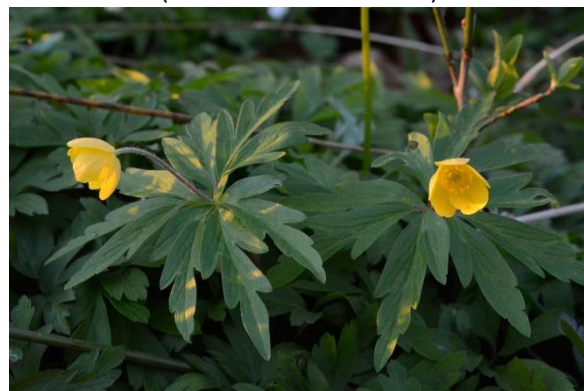

**PLANTELISTE**  
**BOTANIKTUR TIL Brødeskov**  
9. april 2019

Årets første botaniktur gik til Brødeskov, hvor vi flere gange før har været i april måned, men ikke på et så tidligt tidspunkt. Der var heller ikke mange varmegrader, men solen skinnede, og vi fik denne gang bl.a. set hulrodet lærkespore i fin nyudsprungen udgave. En hel del andre planter måtte bestemmes ud fra det vegetative stadium. - Søren Gylden, som var turleder, kender Brødeskov vældig godt, også fordi han gennem adskillige år i det tidlige forår har set på ferejer i nogle af skovens vandhuller. Det nød vi godt af på tilbagevejen, hvor vi fik forevist et par fine eksemplarer. Plantelisten bygger på Mogens Thornbergs notater undervejs. - 17 deltagere.

Paul Erik Schlüter

Stor nælde (*Urtica dioica ssp. dioica*)

Skov-skræppe (*Rumex sanguineus*)

Butbladet skræppe (*Rumex obtusifolius*)

Alm. skovarve (*Moehringia trinervia*)

Alm. fuglegræs (*Stellaria media*)

Stor fladstjerne (*Stellaria holostea*)

Hvid anemone (*Anemone nemorosa*)

Gul anemone (*Anemone ranunculoides*):

Ole Møller

Lav ranunkel (*Ranunculus repens*)

Vorterod (*Ranunculus ficaria*)

Hulrodet lærkespore (*Corydalis cava*):